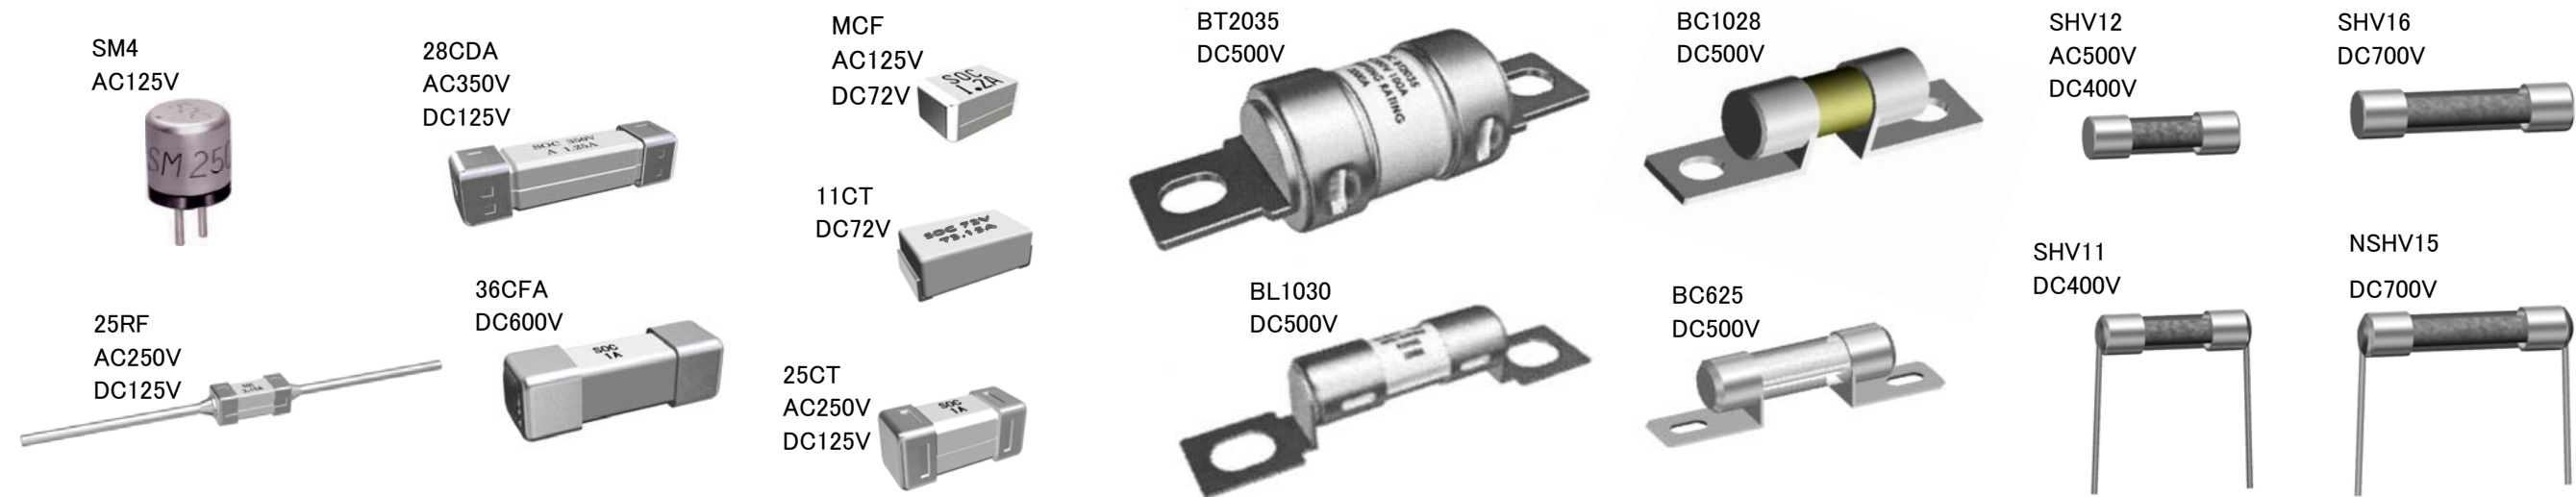

SOC®

Safety of Car Electronics Equipment

カーエレクトロニクスは、従来の走行性能制御の ECU から危険回避機能の ESC へと進化し続けています。更に環境対策への取り組み、エネルギーの効率化のため高電圧化、小型化、軽量化と電子回路への要求は多様化してきています。SOC は、これらの高い信頼性にお応え出来るヒューズを研究、開発しています。

エス・オー・シー株式会社 SOC CORPORATION